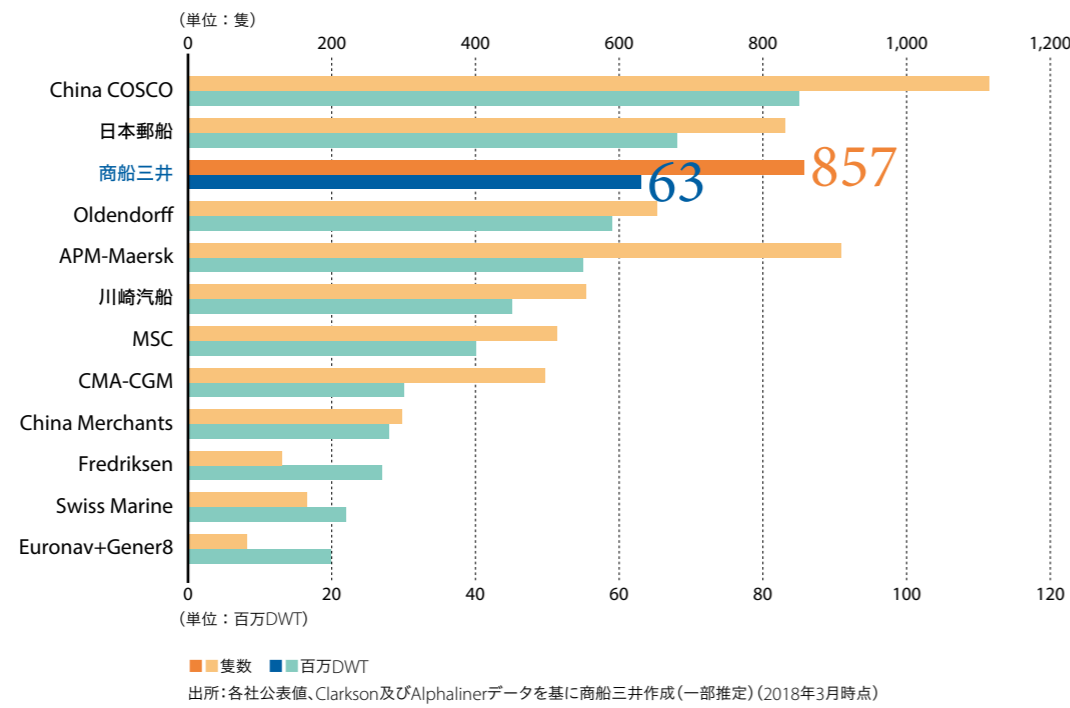

# マーケットポジション

商船三井はバランスの取れた船隊を有し、様々な船種においてトップクラスの船腹量とプレゼンスを保持しています。

## 世界主要海運会社の船隊規模 (全船種)

## 世界主要海運会社の船隊構成 (DWTベース)