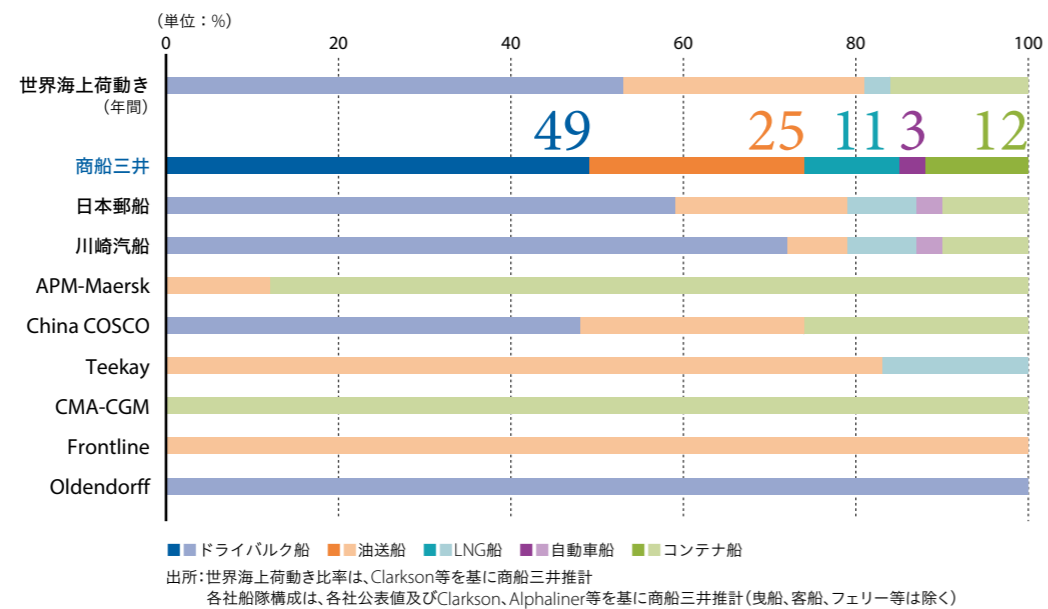

# マーケットポジション

商船三井はバランスの取れた船隊を有し、様々な船種においてトップクラスの船腹量とプレゼンスを保持しています。

## 世界主要海運会社の船隊規模 (全船種)

## 世界主要海運会社の船隊構成 (DWTベース)