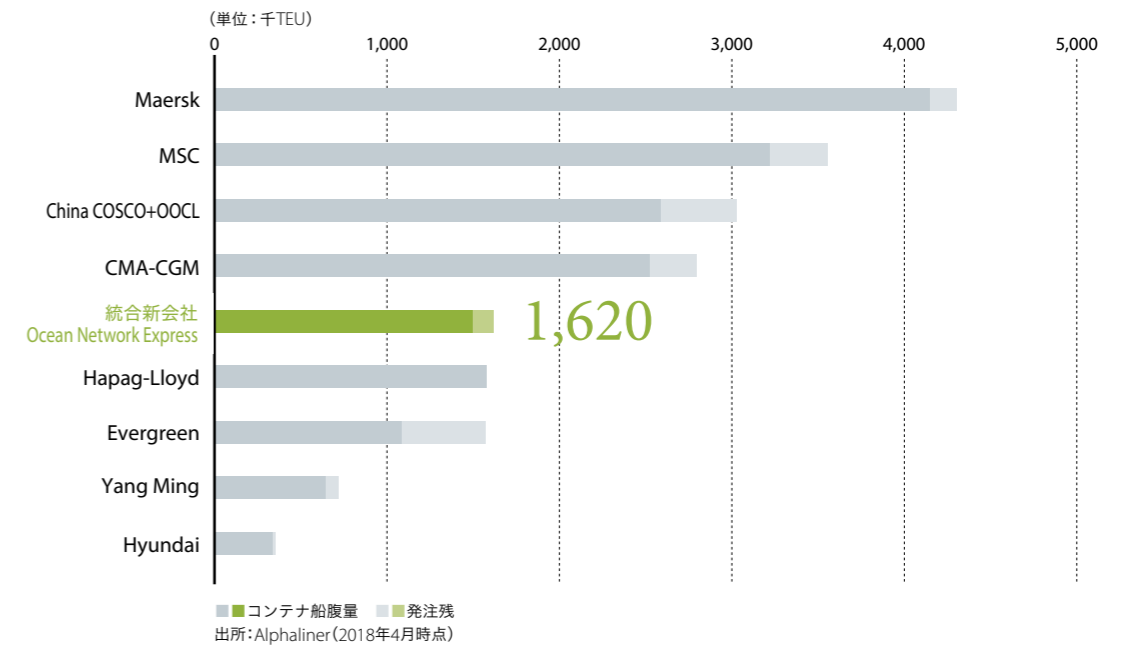

マーケットポジション

商船三井はバランスの取れた船隊を有し、様々な船種においてトップクラスの船腹量とプレゼンスを保持しています。

世界主要海運会社の船隊規模 (全船種)

世界主要海運会社の船隊構成 (DWTベース)

コンテナ船

ドライバルク船

油送船

LNG船

自動車船