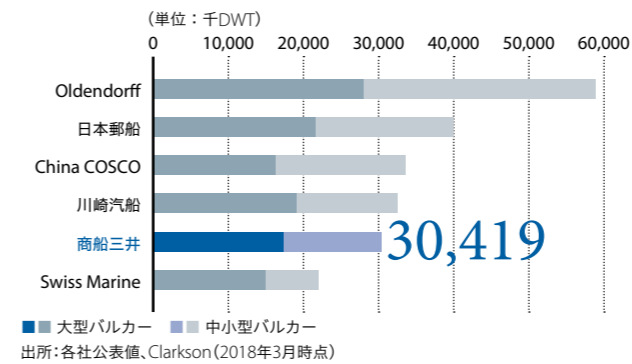

マーケットポジション

商船三井はバランスの取れた船隊を有し、様々な船種においてトップクラスの船腹量とプレゼンスを保持しています。

世界主要海運会社の船隊規模 (全船種)

世界主要海運会社の船隊構成 (DWTベース)

コンテナ船

ドライバルク船

油送船

LNG船

自動車船